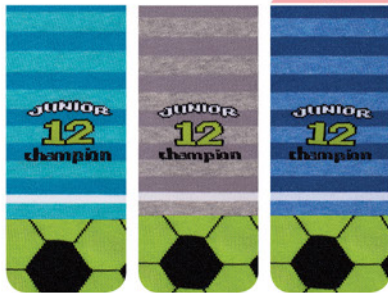

427

article: 4C-02СП; 4C-03СП

height рост	box короб
92-98	24
104-110	20

Colours/Цвета: turquoise, бирюза; grey, серый; denim, джинс
Composition/Состав: 72% cotton, хлопок; 25,5% polyamide, полиамид; 2,5% elastane, эластан